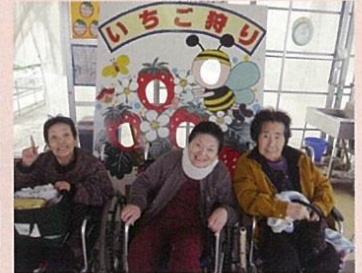

書道

運動会

敬老会

お茶会

納涼祭

いちご狩り

地域の皆様 皆様とのふれあいを大切に、地域
と一緒に! の中の中野園でありつづけたい。

夏の定番の納涼祭

皆ないまいき

短期入所生活介護 (ショートステイ)

利用者のご家族が、心のつながりをいつも感じていただけるように要支援・要介護の方が短期間利用していただけるサービスです。利用される方にもご家族にも一息つける生活の場です。

通所介護(デイサービス)

ご自宅での入浴が困難な方、お一人での外出が不自由な方に送迎から入浴、食事、趣味活動の場をご用意しております。楽しい気持と笑顔をお土産に、生きがいに満ちたご自宅の生活を支援します。

デイサービス 一日の流れ

1日をゆっくり
くつろぎながら
心おきなく
お楽しみください

午前

到着
健康チェック
入浴

昼食

休養

午後

おやつ
趣味活動
機能訓練
レクリエーション
リハビリ体操
帰宅