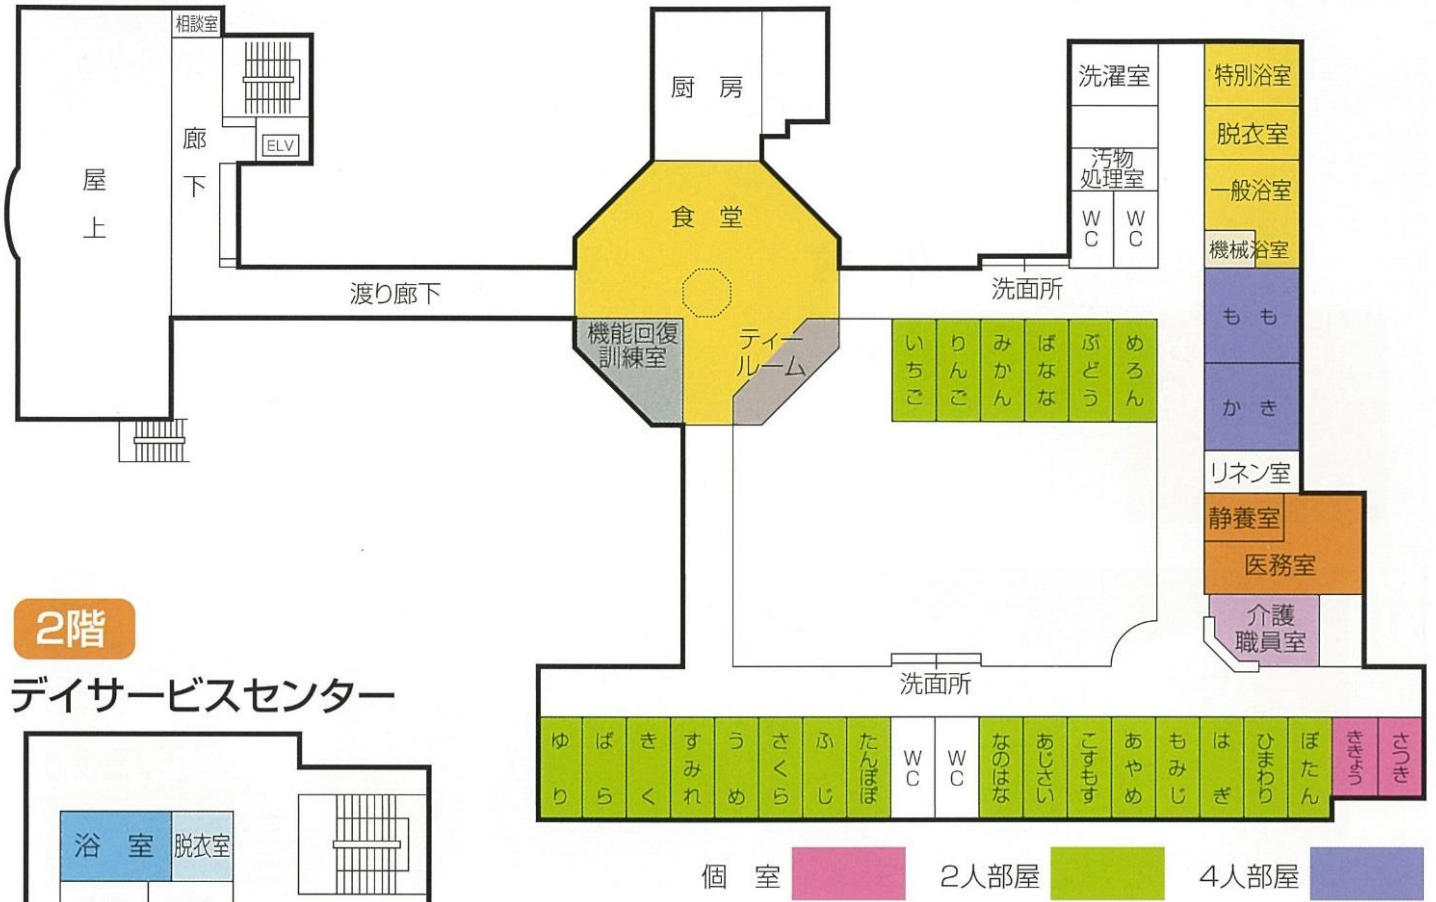

送迎車

浴室

リハビリ

活動行事

流しそうめん

お花見

趣味活動

装飾作り

おやつ作り

納涼祭

運動会

散歩

書道

居宅介護支援(ケアプラン作成)

居宅サービスを利用するにあたっての相談窓口です。ご本人やご家族の希望を十分に反映し、ご満足していただけるプランを提供いたします。

【サービスの内容】

- ★要介護認定の申請の代行
- ★ケアプラン作成
- ★サービス事業者との連絡調整
- ★その他、保険、医療、福祉等どのような事でも

3階

2階

デイサービスセンター

1階

施設概要

- 経営主体 社会福祉法人高砂会(平成2年7月31日認可)
- 所在地 千葉市若葉区中野町2148番地6
- 施設の種別と名称
 - 特別養護老人ホーム中野園(平成3年11月18日開設)
 - ショートステイサービス中野園(平成3年11月18日開設)
 - 中野園デイサービスセンター(平成4年3月1日開設)
 - 居宅介護支援センター中野園(平成12年4月1日開設)
- 所在地 千葉市若葉区中野町2148番地6
- 定員
 - 特別養護老人ホーム/50名
 - 短期入所(ショートステイ)/4名
 - 通所介護(デイサービス)/25名
- 敷地面積 9,626㎡
- 延床面積 2,192.26㎡
- 構造 鉄筋コンクリート造一部3階建
- 主要設備
 - 個室:2室/2人部屋:22室/4人部屋:2室
 - 特別浴槽 機械浴槽 一般浴槽 エレベーター 医務室 静養室
 - 機能回復訓練室 冷暖房空調システム
 - 屋外赤外線警報装置等 防災設備一般
- 協力医療機関 泉中央病院