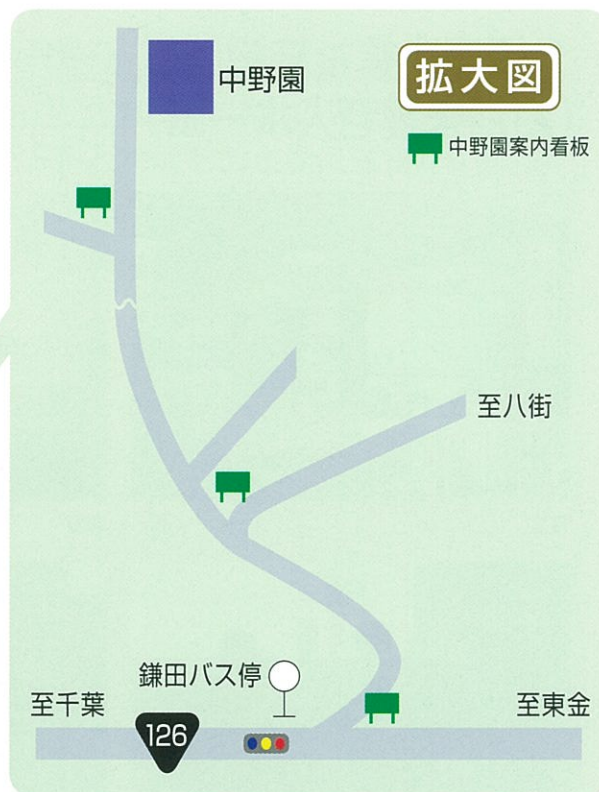

【交通のご案内】

- お車をご利用の場合
千葉東金有料道路「中野インターチェンジ」より5分
- 電車・バスをご利用の場合
JR総武線千葉駅下車
ちばフラワーバス「成東」・「中野操車場」行き乗車後
バス停「鎌田」下車徒歩15分

案内図

お問い合わせ、見学は
随時受け付けております。
お気軽にご連絡ください。

社会福祉法人 高砂会

特別養護老人ホーム 中野園

ショートステイサービス 中野園

中野園デイサービスセンター